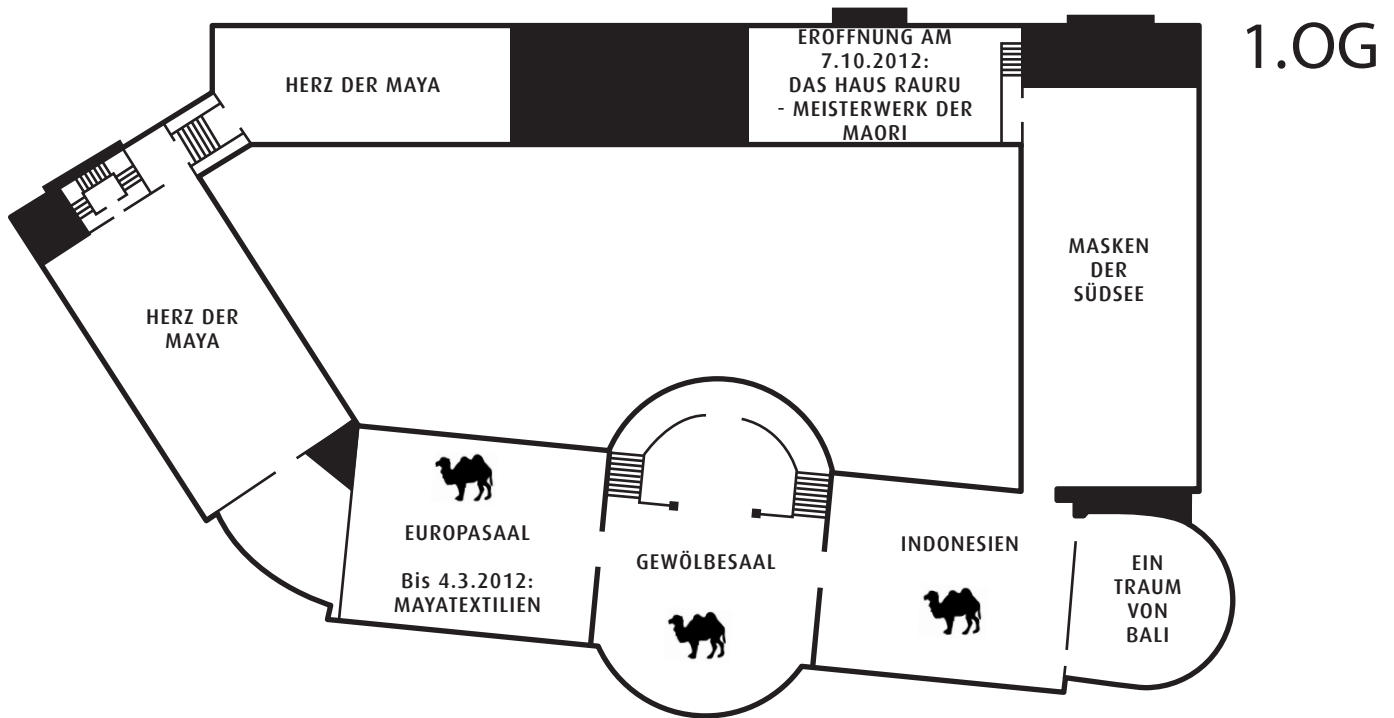

WILLKOMMEN · WELCOME · BIENVENUE BIENVENIDO · BENVENUTO

Öffnungszeiten: Dienstag bis Sonntag 10:00 – 18:00 Donnerstag 10:00 – 21:00

Museum für
Völkerkunde
Hamburg

= STATIONEN DER NOMADENAUSSTELLUNG

www.voelkerkundemuseum.com