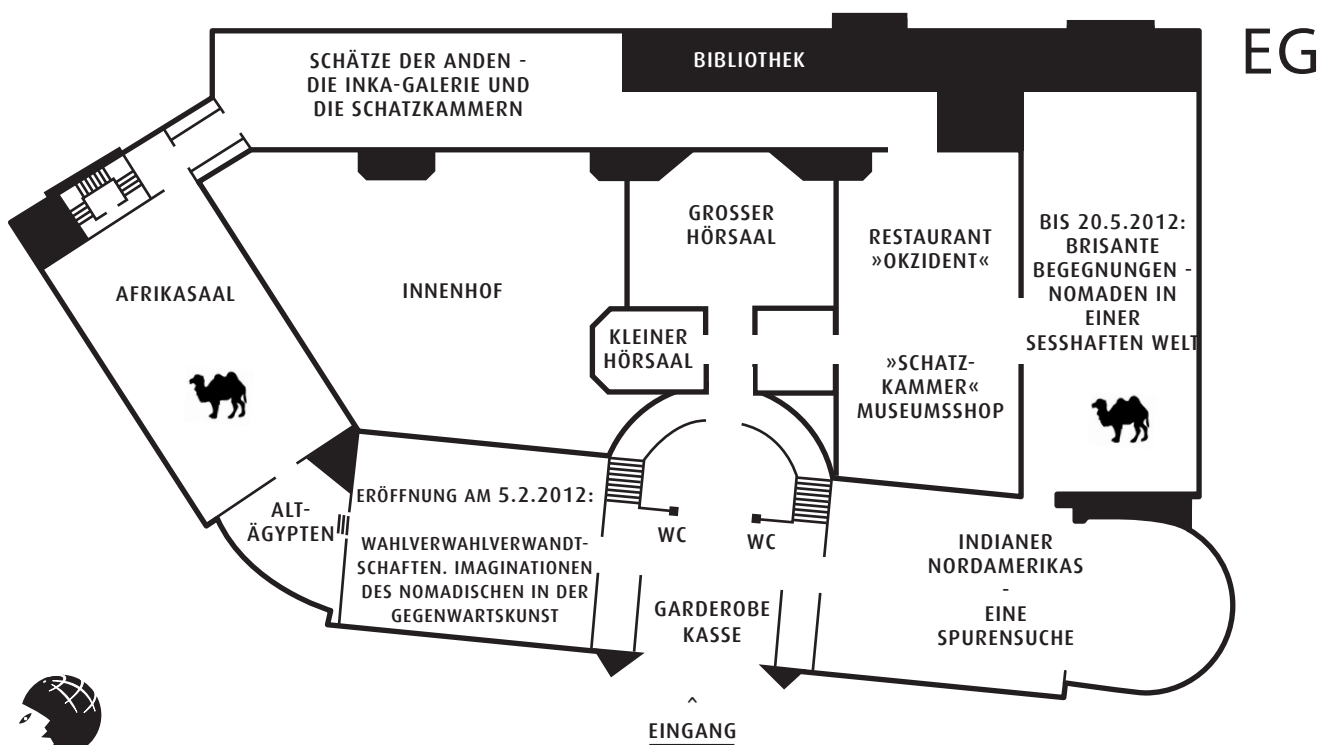

WILLKOMMEN · WELCOME · BIENVENUE BIENVENIDO · BENVENUTO

Öffnungszeiten: Dienstag bis Sonntag 10:00 – 18:00 Donnerstag 10:00 – 21:00

Museum für
Völkerkunde
Hamburg

= STATIONEN DER NOMADENAUSSTELLUNG

www.voelkerkundemuseum.com